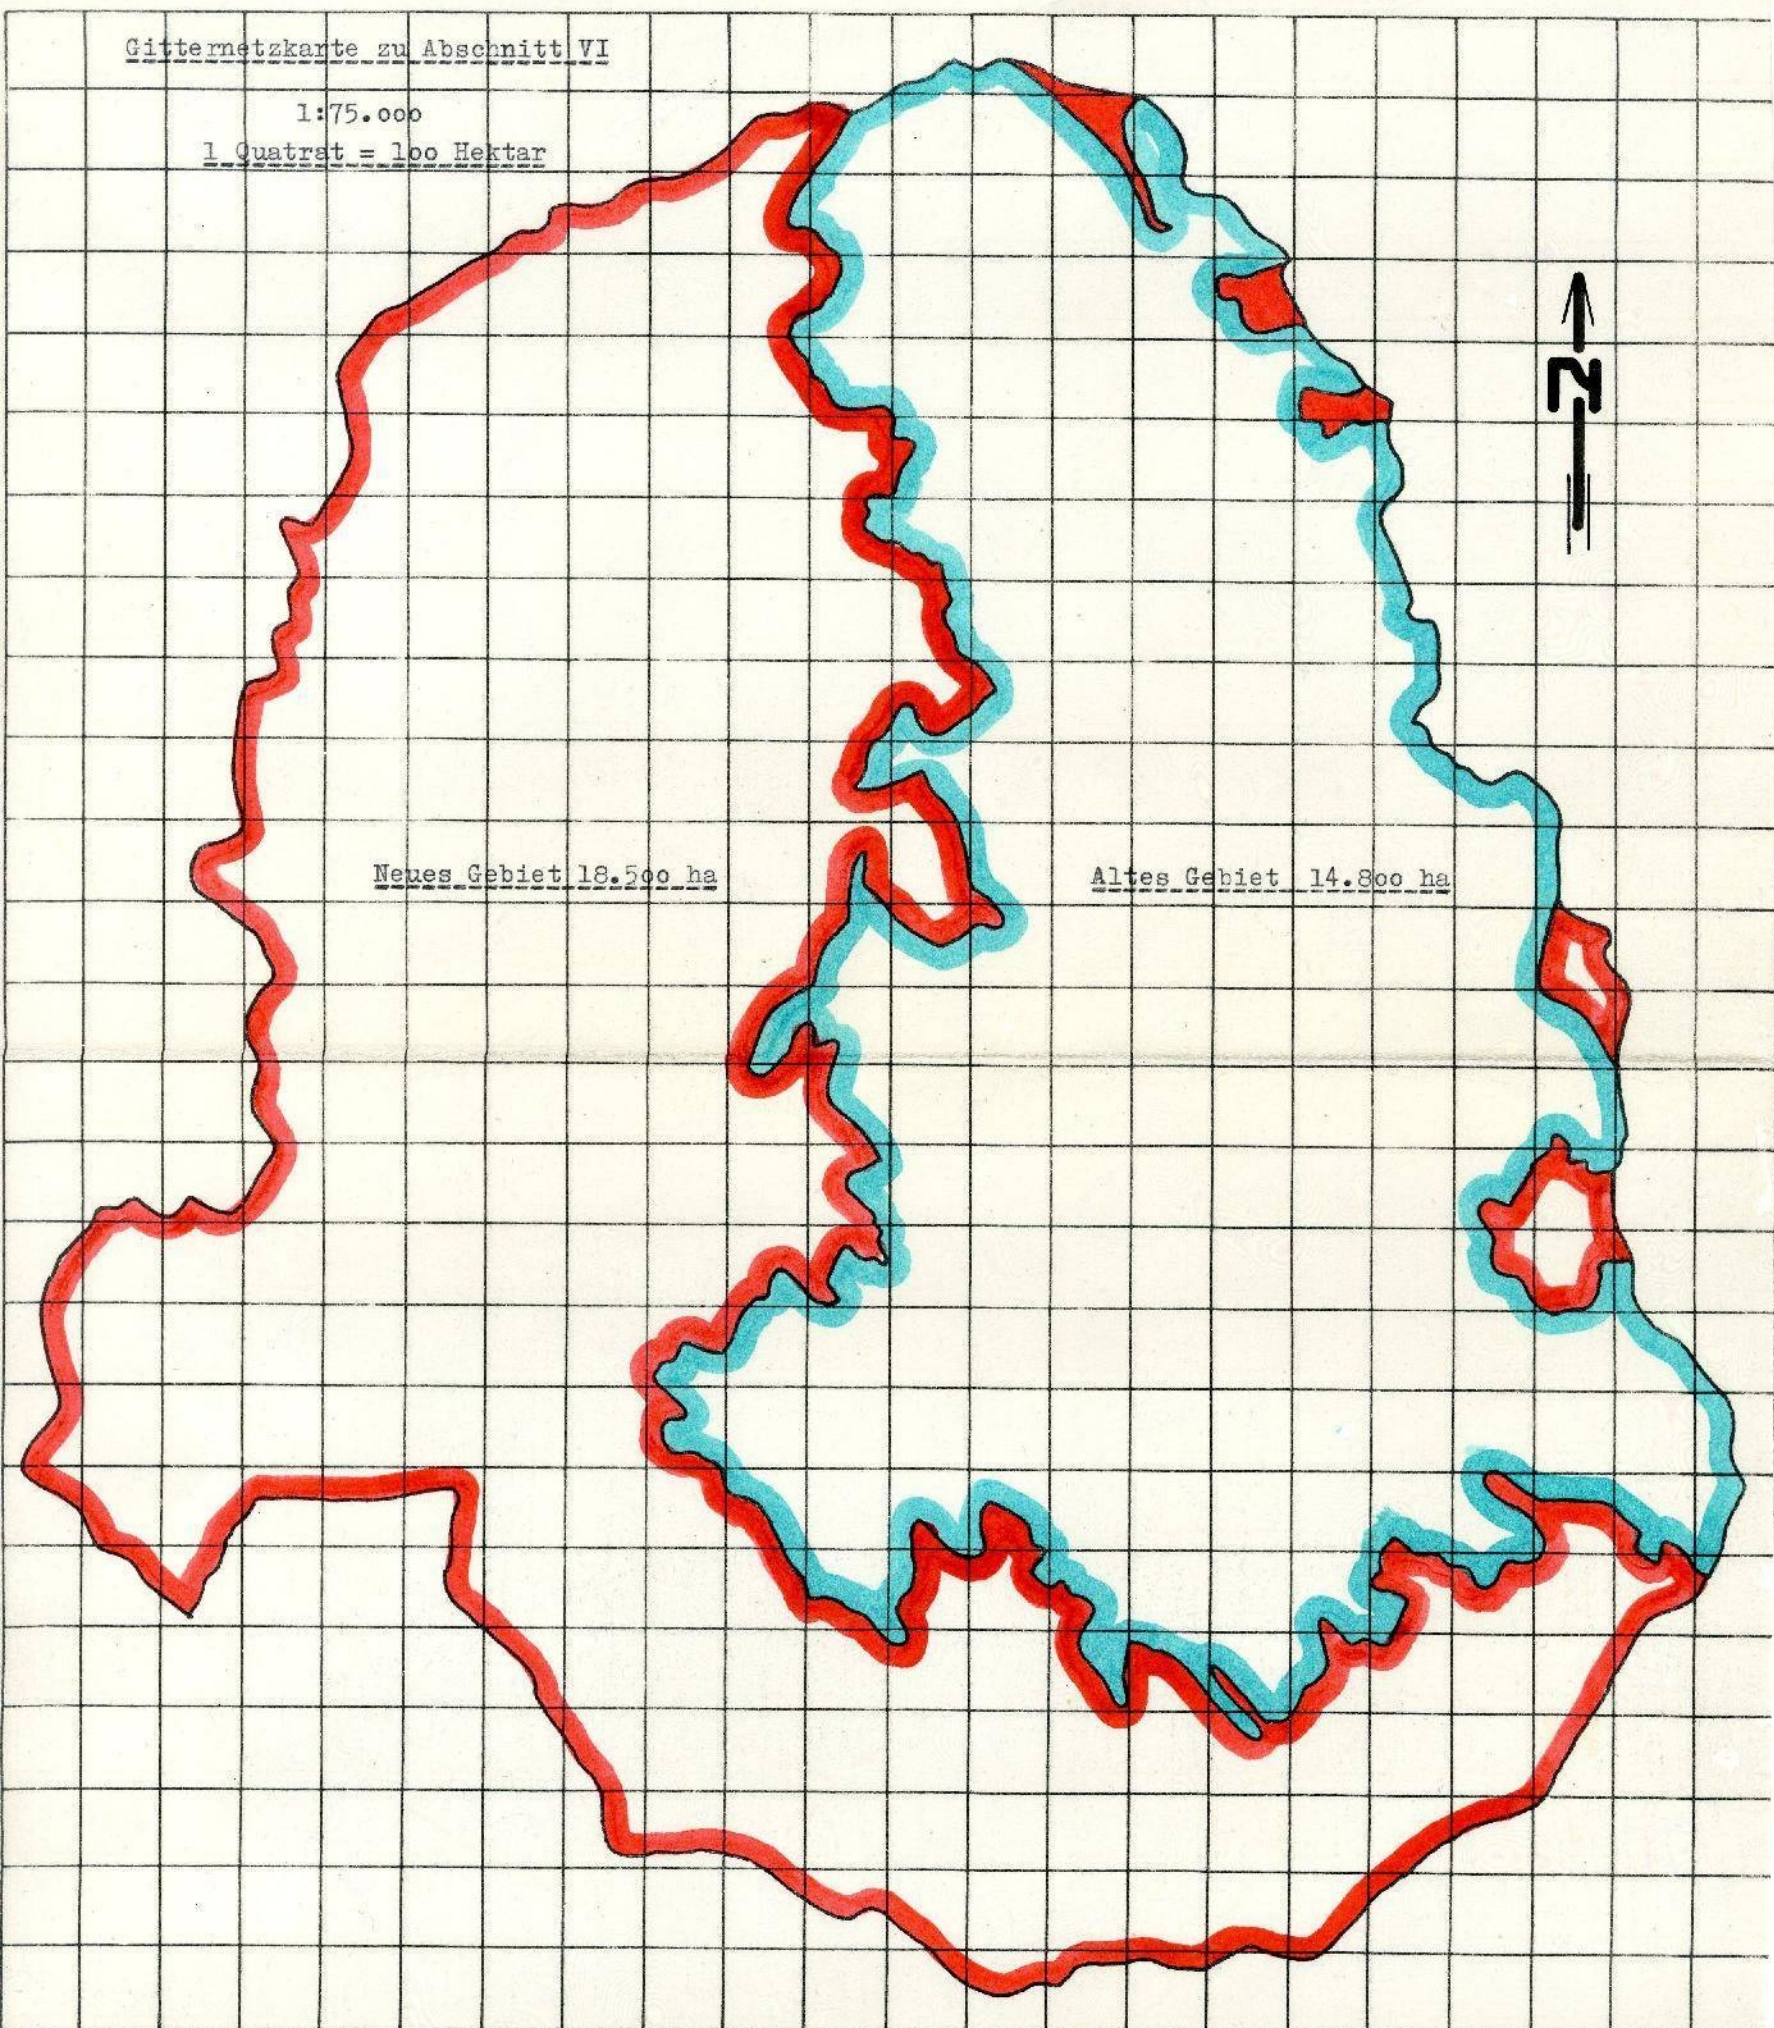

3

Stand: 14. Se

Gitternetzkarte

zu

Abschnitt VI.

Gitternetzkarte zu Abschnitt VI

1:75.000

1 Quadrat = 100 Hektar

Neues Gebiet 18.500 ha

Altes Gebiet 14.800 ha

27

K a r t e des Reichsprotectorates

B ö h m e n und M ä h r e n

1 : 600.000

	Anzahl der Einwohner	Anzahl der Ortschaften mit ... Einwohnern					insges.	zuständiges Bezirksgericht	zuständige Bezirkshauptmannschaft.
		1-100	100-500	500-1000	über 1000				
1	210	-	1	-	-	1	Vischkau	Vischkau	
2	623	-	-	1	-	1	"	"	
3	691	-	-	1	-	1	"	"	
4	757	-	-	1	-	1	"	"	
5	416	-	1	-	-	1	"	"	
6	603	-	-	1	-	1	"	"	
7	406	-	1	-	-	1	"	"	
8	548	-	-	1	-				
9	1018	-	-	-	1				
10	598	-	-	1	-				
11	251	-	1	-	-				
12	1014	-	-	-	1				
13	757	-	-	1	-				

Ortschaften innerhalb des Gebietes	Flächen - Grössen			Anzahl der Gebäude
	landw. Nutzfl ha	Wald ha	insgesamt ha	
Repechy	99.59	147.41	247	50
Housko	131.01	566.93	698	51
Molenburk	302.83	206.17	509	90
Lipovec ( Marianice )	688.49	467.51	1155	225
Kuliřov	359.89	1.11	341	116
Senetářov	504.04	878.96	1383	126
Hogendorf	121.27	283.73	404	51
Kotvrdovice	393.33	170.67	564	174
Jodevnice	729.65	682.71	1412	300